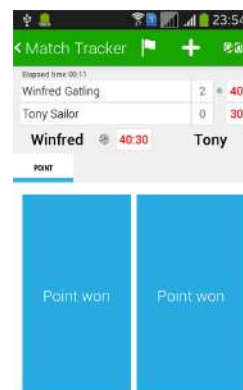

Tennis Math

Phone, Tablet, Smartwatch,
Bluetooth-Fernbedienung